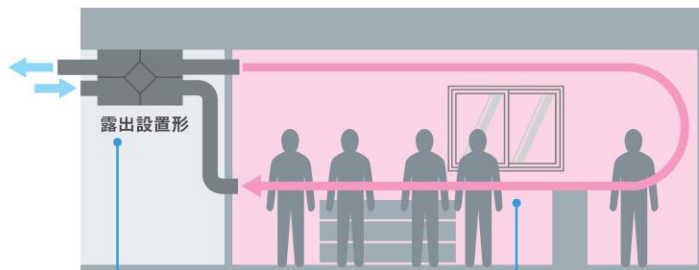

快適な温度はそのままに 空気だけを入れ替える

全熱交換器ユニット 露出設置形 ベントィエール

高性能換気設備

後付け
設置用

ベントィエールを取り付けると

パワフルな換気量 (特強モード搭載)

給気・排気の一体型なので確実な換気を実現できます。

窓開け換気は有効ですが、
エアコンの熱も排出してしまいます。

空気の入れ替えを
行いながら
エアコンで整えた
温度は再び室内へ

「密」を見張って
換気量アップ
(CO₂センサー)

混み具合に合わせて
換気量を
自動制御します。*

※CO₂センサー
(別売品) 搭載時。

室内・屋外問わず柔軟に設置

ダイキン工業株式会社 空調営業本部

本社 〒530-8323 大阪市北区中崎西二丁目4番12号 梅田センタービル
東京支社 〒108-0075 東京都港区港南二丁目18番1号 JR品川イーストビル