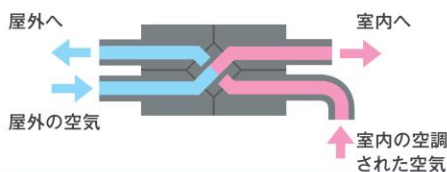

快適な温度はそのままに 空気だけを入れ替える

全熱交換器ユニット 露出設置形 ベントィエール

高性能換気設備

後付け
設置用

ベントィエールを取り付けると

パワフルな換気量 (特強モード搭載)

給気・排気の一体型なので確実な換気を実現できます。

窓開け換気は有効ですが、
エアコンの熱も排出してしまいます。

空気の入れ替えを
行いながら
エアコンで整えた
温度は再び室内へ

「密」を見張って
換気量アップ
(CO₂センサー)

混み具合に合わせて
換気量を
自動制御します。*

※CO₂センサー
(別売品) 搭載時。

室内・屋外問わず柔軟に設置

ダイキン工業株式会社 空調営業本部

本社 〒530-8323 大阪市北区中崎西二丁目4番12号 梅田センタービル
東京支社 〒108-0075 東京都港区港南二丁目18番1号 JR品川イーストビル